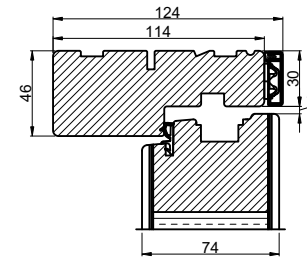

Lodret snit A

Vandret snit B

 Outline vinduer til tiden		Outline Vinduer A/S Fabrikvej 4 DK-9640 Farsø www.outline.dk
Tegn. nr.	940-04	Målestok 1:4
Int.	ARTGRU	
Rev. nr.	01	
Rev. dato.	2024-04-08	
Benævnelse:		
TRÆ / ALU 3-lags Udadgående pladedør.		