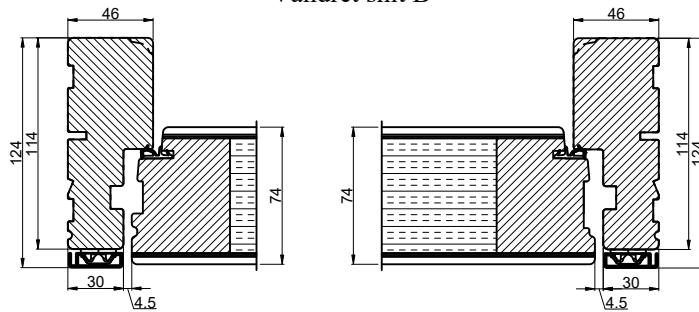

Lodret snit A

Vandret snit B

 Outline vinduer til tiden		Outline Vinduer A/S Fabrikvej 4 DK-9640 Farsø www.outline.dk
Tegn. nr.	940-04	Målestok 1:4
Int.	ARTGRU	
Rev. nr.	01	
Rev. dato.	2024-04-08	
Benævnelse:		
TRÆ / ALU 3-lags Udadgående pladedør.		