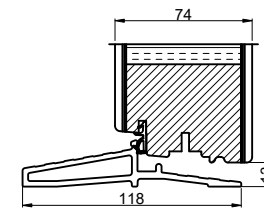

Lodret snit A

Vandret snit B

 Outline vinduer til tiden		Outline Vinduer A/S Fabrikvej 4 DK-9640 Farsø www.outline.dk
Tegn. nr.	940-04	Målestok 1:4
Int.	ARTGRU	
Rev. nr.	01	
Rev. dato.	2024-04-08	
Benævnelse:		
TRÆ / ALU 3-lags Udadgående pladedør.		